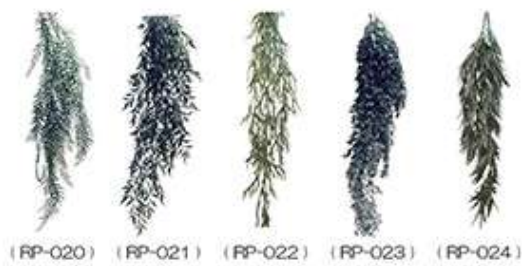

※アタッチメント専用プランツ  
 デコプランツ ¥1,100円

※リング差込用プランツ  
 リング用プランツ(S) ¥600円

※リング差込用プランツ  
 リング用プランツ(M) ¥1200円

※リング差込用プランツ  
 リング用プランツ(L) ¥1600円

※ベース隠しに最適なプランツ  
 カバープランツ ¥2000円

シダガーランド (DP-010)

※上の写真は500mm×500mmの  
 ベースをカバープランツで覆った時の写真です。

※リング差込用プランツ  
 下垂性プランツ ¥2000円

みどりを飾る。

「デコプラ」は、イミテーションプランツを使って  
壁面を緑化する専用の商品です。