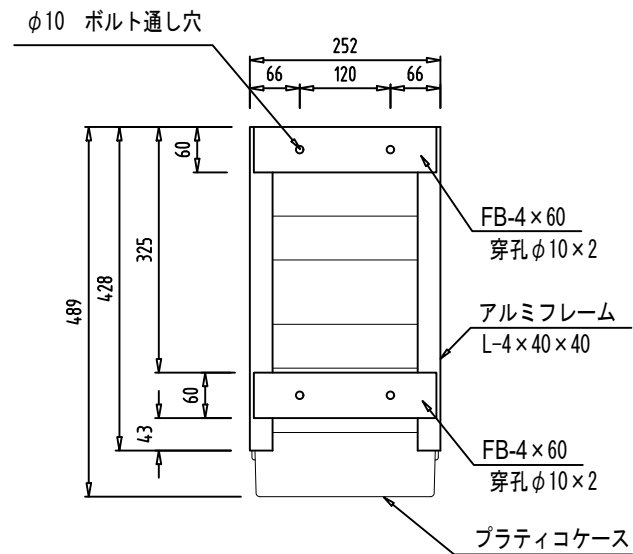

組立平面図

拡大断面図

背面俯瞰図

組立正面図

組立側面図

組立背面図

側面図 (増設時)

※1 プラティコは、(株)伊藤商事製品(特許取得済)です。  
 ※2 鋼材はアルミ材とし接合部は、特記なき限り溶接です。  
 ※3 植物使用数6株/枚、約7kg/枚(植栽時)  
 ※4 組み立てた状態での出荷となります。  
 ※5 弊社の許可なく図面の修正を行わないでください。補償の対象外となります。

付属品  
 専用鉢 : 6個  
 鉢巻用スポンジ : 6枚  
 不織布 : 6本

承認  
 宮崎  
 作図  
 猪田

名称  
 壁面緑化パネル (1列×3段)  
 (PLAT100 プラティコ 特注サイズ)

図面名  
 詳細図  
 作成日  
 初回作図 2016年 3月31日

縮尺(A3)  
 1/10  
 図面 No.  
 枚の内