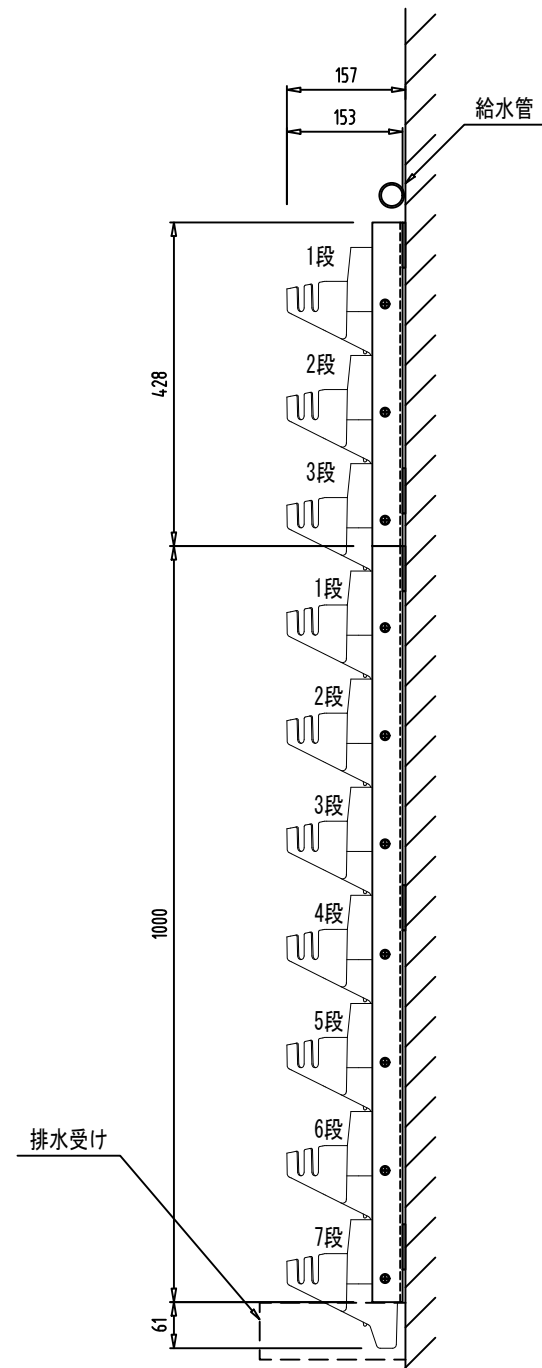

組立平面図

拡大断面図

背面俯瞰図

組立正面図

組立側面図

組立背面図

側面図 (増設時)

※1 プラティコは、(株)伊藤商事製品(特許取得済)です。  
 ※2 鋼材はアルミ材とし接合部は、特記なき限り溶接です。  
 ※3 植物使用数6株/枚、約7kg/枚(植栽時)  
 ※4 組み立てた状態での出荷となります。  
 ※5 弊社の許可なく図面の修正を行わないでください。補償の対象外となります。

付属品  
 専用鉢 : 6個  
 鉢巻用スポンジ : 6枚  
 不織布 : 6本

承認  
 宮崎  
 作図  
 猪田

名称  
 壁面緑化パネル (1列×3段)  
 (PLAT100 プラティコ 特注サイズ)

図面名  
 詳細図  
 作成日  
 初回作図 2016年 3月31日

縮尺(A3)  
 1/10  
 図面 No.  
 枚の内