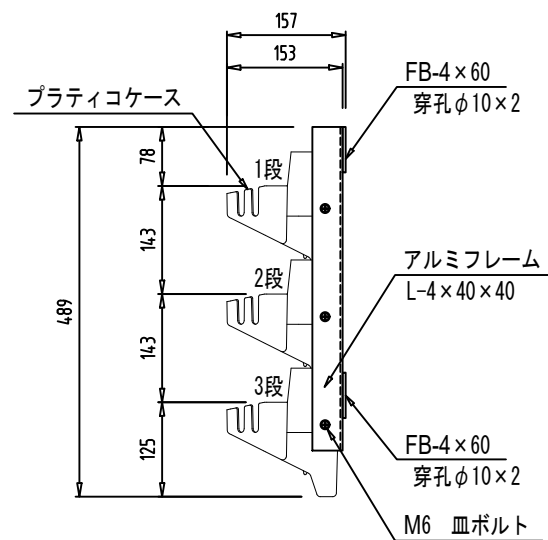

組立平面図

拡大断面図

背面俯瞰図

組立正面図

組立側面図

組立背面図

側面図 (増設時)

※1 プラティコは、(株)伊藤商事製品(特許取得済)です。  
 ※2 鋼材はアルミ材とし接合部は、特記なき限り溶接です。  
 ※3 植物使用数6株/枚、約7kg/枚(植栽時)  
 ※4 組み立てた状態での出荷となります。  
 ※5 弊社の許可なく図面の修正を行わないでください。補償の対象外となります。

付属品  
 専用鉢 : 6個  
 鉢巻用スポンジ : 6枚  
 不織布 : 6本

承認  
 宮崎  
 作図  
 猪田

名称  
 壁面緑化パネル (1列×3段)  
 (PLAT100 プラティコ 特注サイズ)

図面名  
 詳細図  
 作成日  
 初回作図 2016年 3月31日

縮尺(A3)  
 1/10  
 図面 No.  
 枚の内