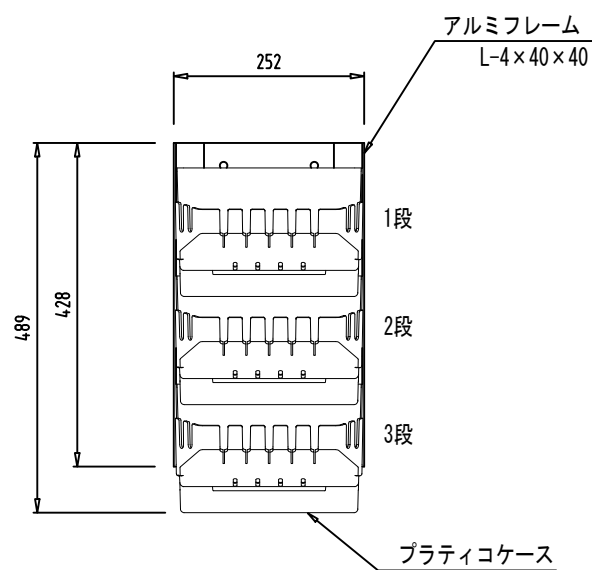

組立平面図

拡大断面図

背面俯瞰図

組立正面図

組立側面図

組立背面図

側面図 (増設時)

※1 プラティコは、(株)伊藤商事製品(特許取得済)です。  
 ※2 鋼材はアルミ材とし接合部は、特記なき限り溶接です。  
 ※3 植物使用数6株/枚、約7kg/枚(植栽時)  
 ※4 組み立てた状態での出荷となります。  
 ※5 弊社の許可なく図面の修正を行わないでください。補償の対象外となります。

付属品  
 専用鉢 : 6個  
 鉢巻用スポンジ : 6枚  
 不織布 : 6本

承認  
 宮崎  
 作図  
 猪田

名称  
 壁面緑化パネル (1列×3段)  
 (PLAT100 プラティコ 特注サイズ)

図面名  
 詳細図  
 作成日  
 初回作図 2016年 3月31日

縮尺(A3)  
 1/10  
 図面 No.  
 枚の内