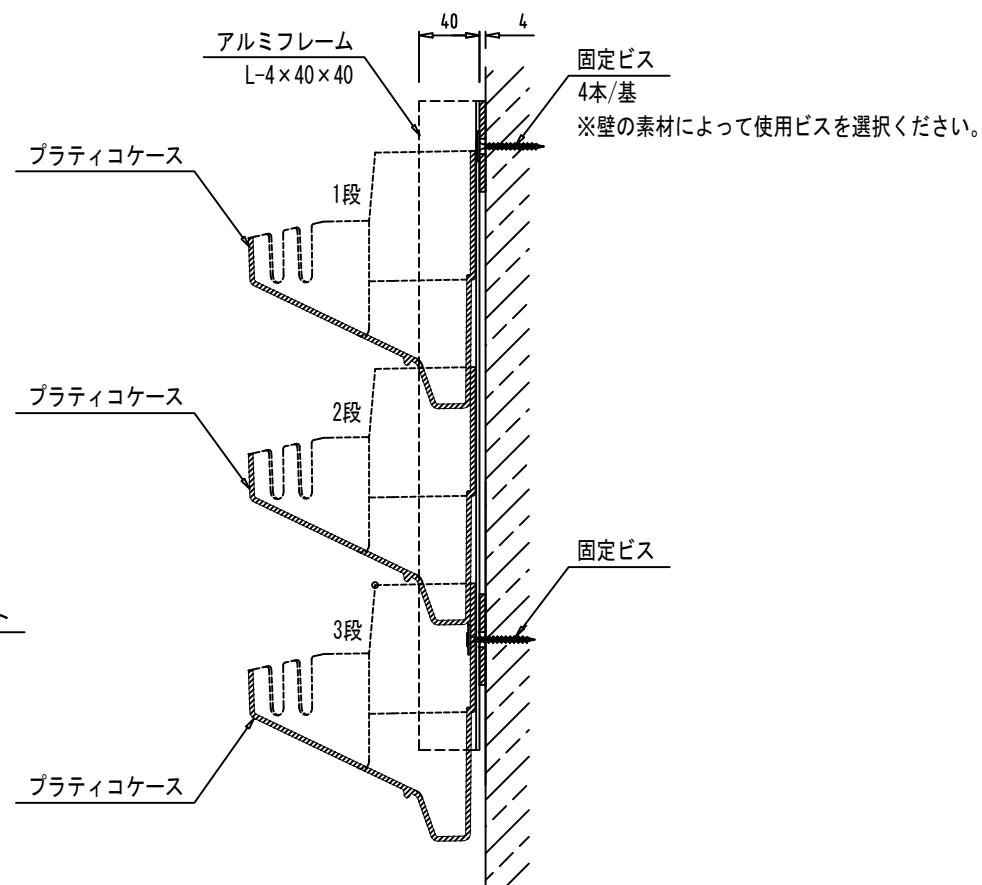

組立平面図

拡大断面図

背面俯瞰図

組立正面図

組立側面図

組立背面図

側面図 (増設時)

※1 プラティコは、(株)伊藤商事製品(特許取得済)です。  
 ※2 鋼材はアルミ材とし接合部は、特記なき限り溶接です。  
 ※3 植物使用数6株/枚、約7kg/枚(植栽時)  
 ※4 組み立てた状態での出荷となります。  
 ※5 弊社の許可なく図面の修正を行わないでください。補償の対象外となります。

付属品  
 専用鉢 : 6個  
 鉢巻用スポンジ : 6枚  
 不織布 : 6本

承認  
 宮崎  
 作図  
 猪田

名称  
 壁面緑化パネル (1列×3段)  
 (PLAT100 プラティコ 特注サイズ)

図面名  
 詳細図  
 作成日  
 初回作図 2016年 3月31日

縮尺(A3)  
 1/10  
 図面 No.  
 枚の内