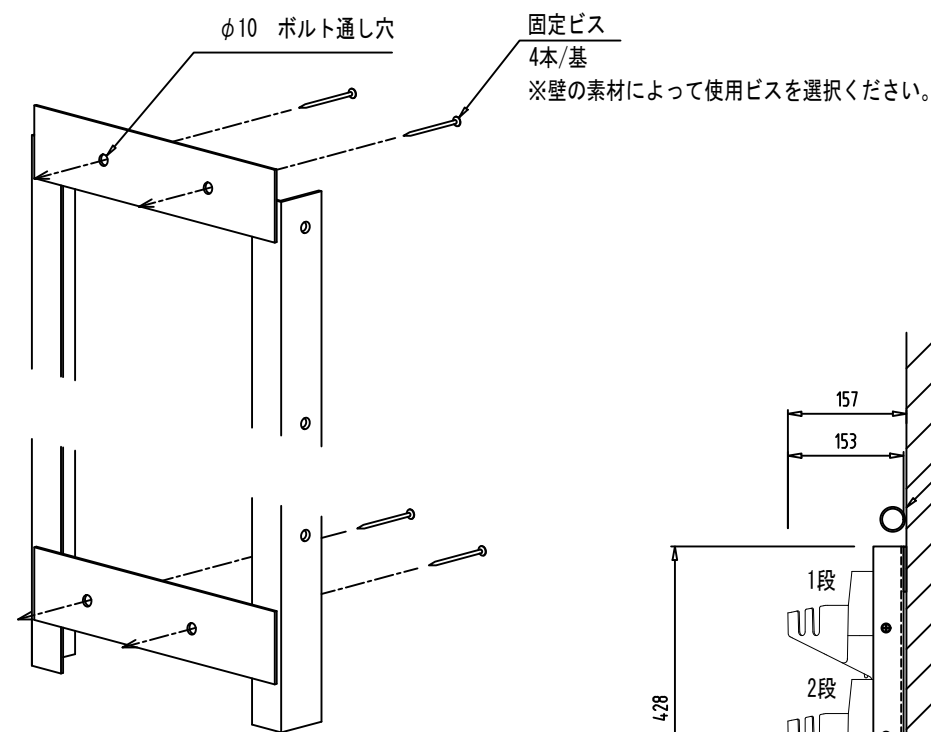

組立平面図

拡大断面図

背面俯瞰図

組立正面図

組立側面図

組立背面図

側面図 (増設時)

※1 プラティコは、(株)伊藤商事製品(特許取得済)です。  
 ※2 鋼材はアルミ材とし接合部は、特記なき限り溶接です。  
 ※3 植物使用数6株/枚、約7kg/枚(植栽時)  
 ※4 組み立てた状態での出荷となります。  
 ※5 弊社の許可なく図面の修正を行わないでください。補償の対象外となります。

付属品  
 専用鉢 : 6個  
 鉢巻用スポンジ : 6枚  
 不織布 : 6本

承認  
 宮崎  
 作図  
 猪田

名称  
 壁面緑化パネル (1列×3段)  
 (PLAT100 プラティコ 特注サイズ)

図面名  
 詳細図  
 作成日  
 初回作図 2016年 3月31日

縮尺(A3)  
 1/10  
 図面 No.  
 枚の内