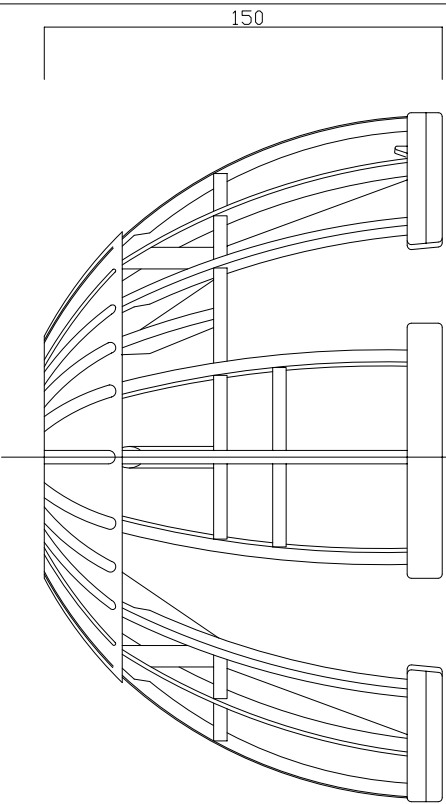

伏図

側面図

展開図 1/3

施工例 1/3

特記事項	
本体使用部材	： ポリプロピレン
本体重量	： 280g
容量	： 3.0L
使用花束	： 9~15束（幅込み径標準4~6kg）

名称	
Lovely Basket HB-25	
商品コード	H12.7.10

図面名	ラジャーバスケット (HB-25)	増尺	1/3
図面?			1/2
			1/
			枚の

ITO SHOJI CO. LTD.