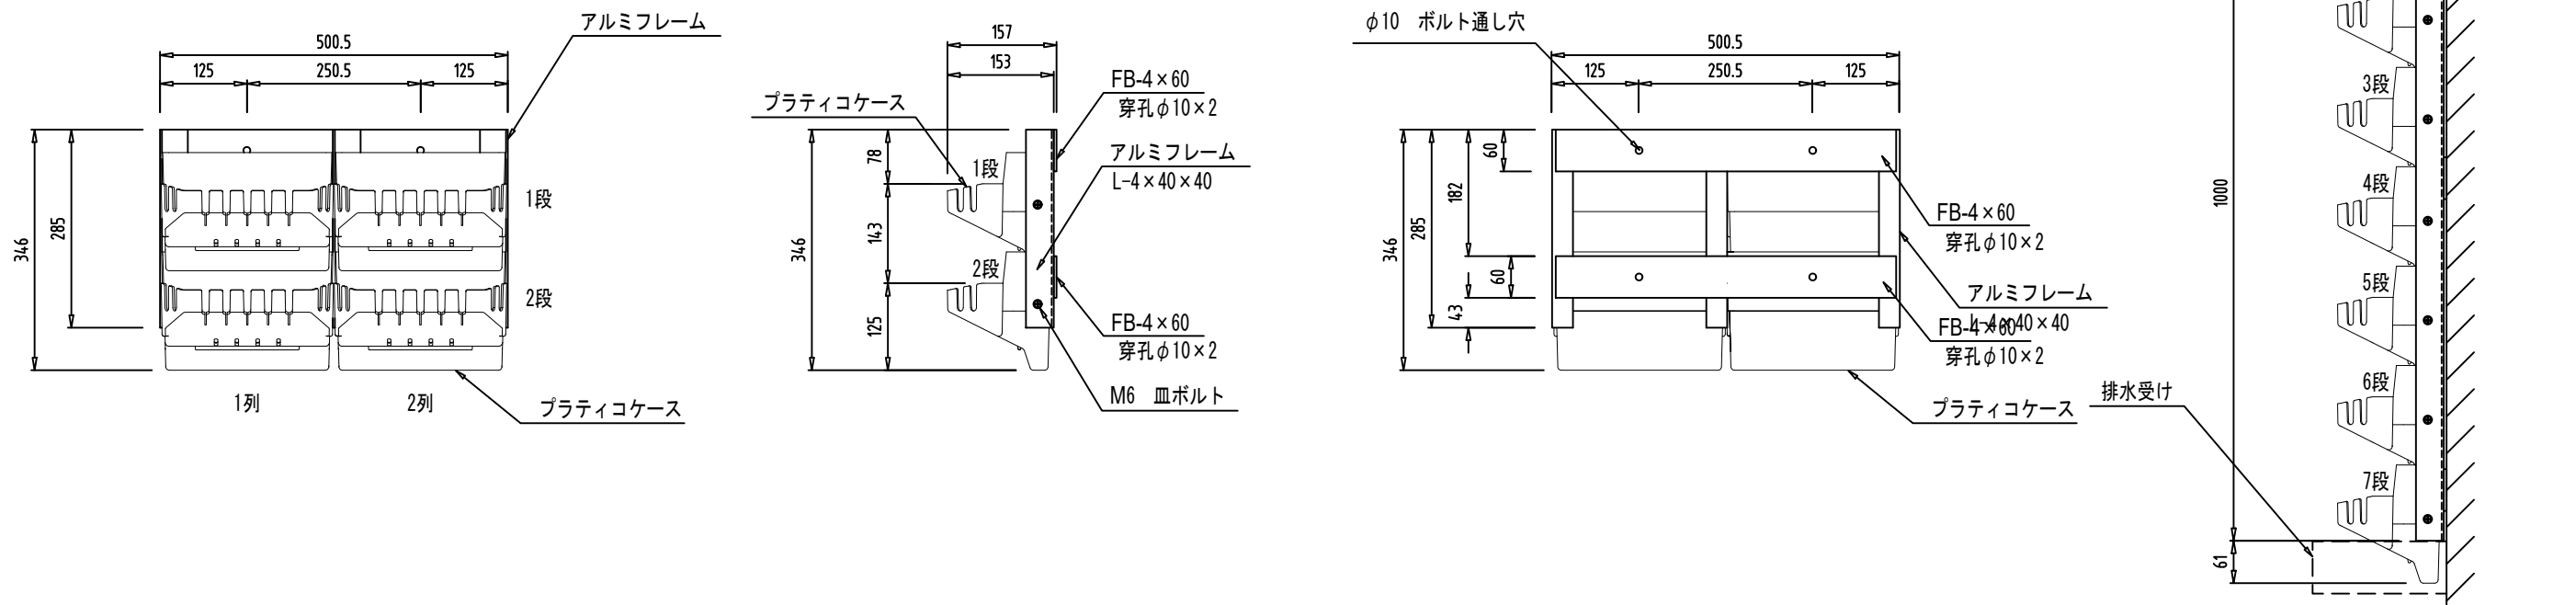

組立平面図

拡大断面図

背面俯瞰図

組立正面図

組立側面図

組立背面図

側面図 (増設時)

<p>※1 プラテコは、(株)伊藤商事製品(特許取得済)です。</p> <p>※2 鋼材はアルミ材とし接合部は、特記なき限り溶接です。</p> <p>※3 植物使用数8株/枚、約9kg/枚(植栽時)</p> <p>※4 組み立てた状態での出荷となります。</p> <p>※5 弊社の許可なく図面の修正を行わないでください。補償の対象外となります。</p>	<p>付属品</p> <p>専用鉢 : 8個</p> <p>鉢巻用スポンジ : 8枚</p> <p>不織布 : 8本</p>	<p>承認</p> <p>宮崎</p> <p>作図</p> <p>猪田</p>	<p>名称</p> <p>壁面緑化パネル (2列×2段)</p> <p>(PLAT100 プラテコ 特注タイプ)</p>	<p>図面名</p> <p>詳細図</p> <p>作成日</p> <p>初回作図 2016年 3月31日</p>	<p>縮尺(A3)</p> <p>1/10</p> <p>図面 No.</p> <p>枚の内</p>	<p>株式会社 伊藤商事</p> <p>〒567-0044 大阪府茨木市上穂積4丁目2番24号</p> <p>TEL:072-626-1048 FAX:072-625-1045</p> <p>H.P : http://www.itoshoji.co.jp/greenwall/</p>
---	--	---	--	--	--	---