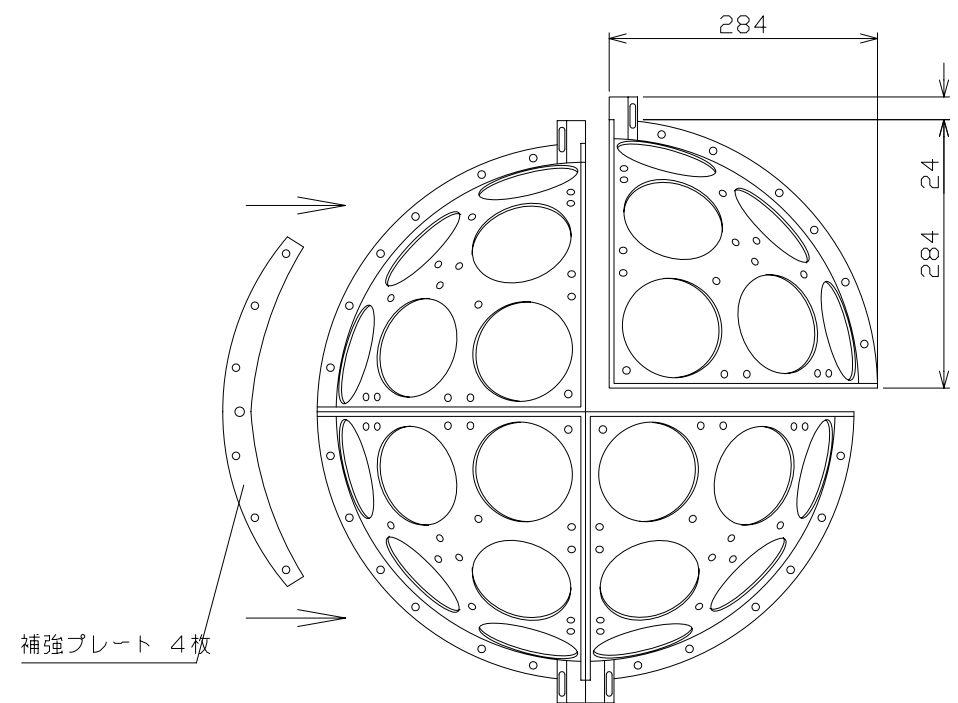

上下 伏図

側面 図

吊りタイプ (4点吊り)

名 称	数 量	
	スタンドタイプ	吊タイプ
本体	1	
カセット式専用鉢	48	
ストッパー	48	
鉢巻用スポンジ	48	
銅管支柱	1	
基礎スタンド	1	
ステンレスワイヤー		1

特記事項 (レンタル仕様)	
本体使用部材 : ポリプロピレン	※本体には灌水装置 (デストリビュータ) が含まれています。
本体重量 : 7.44 kg	※レンタル時は本体のみ組み立てられた状態です。
使用花株 : 48株	※銅管支柱及び基礎の設置は現場で行ってください。
総重量 : 46 kg	

名称	FLOWER BALL G60
----	-----------------

図面名	グローバル 60
縮尺	1/8
図面?	/
枚の内	1

ITO SHOJI CO. LTD.  
 H 12, 6, 30