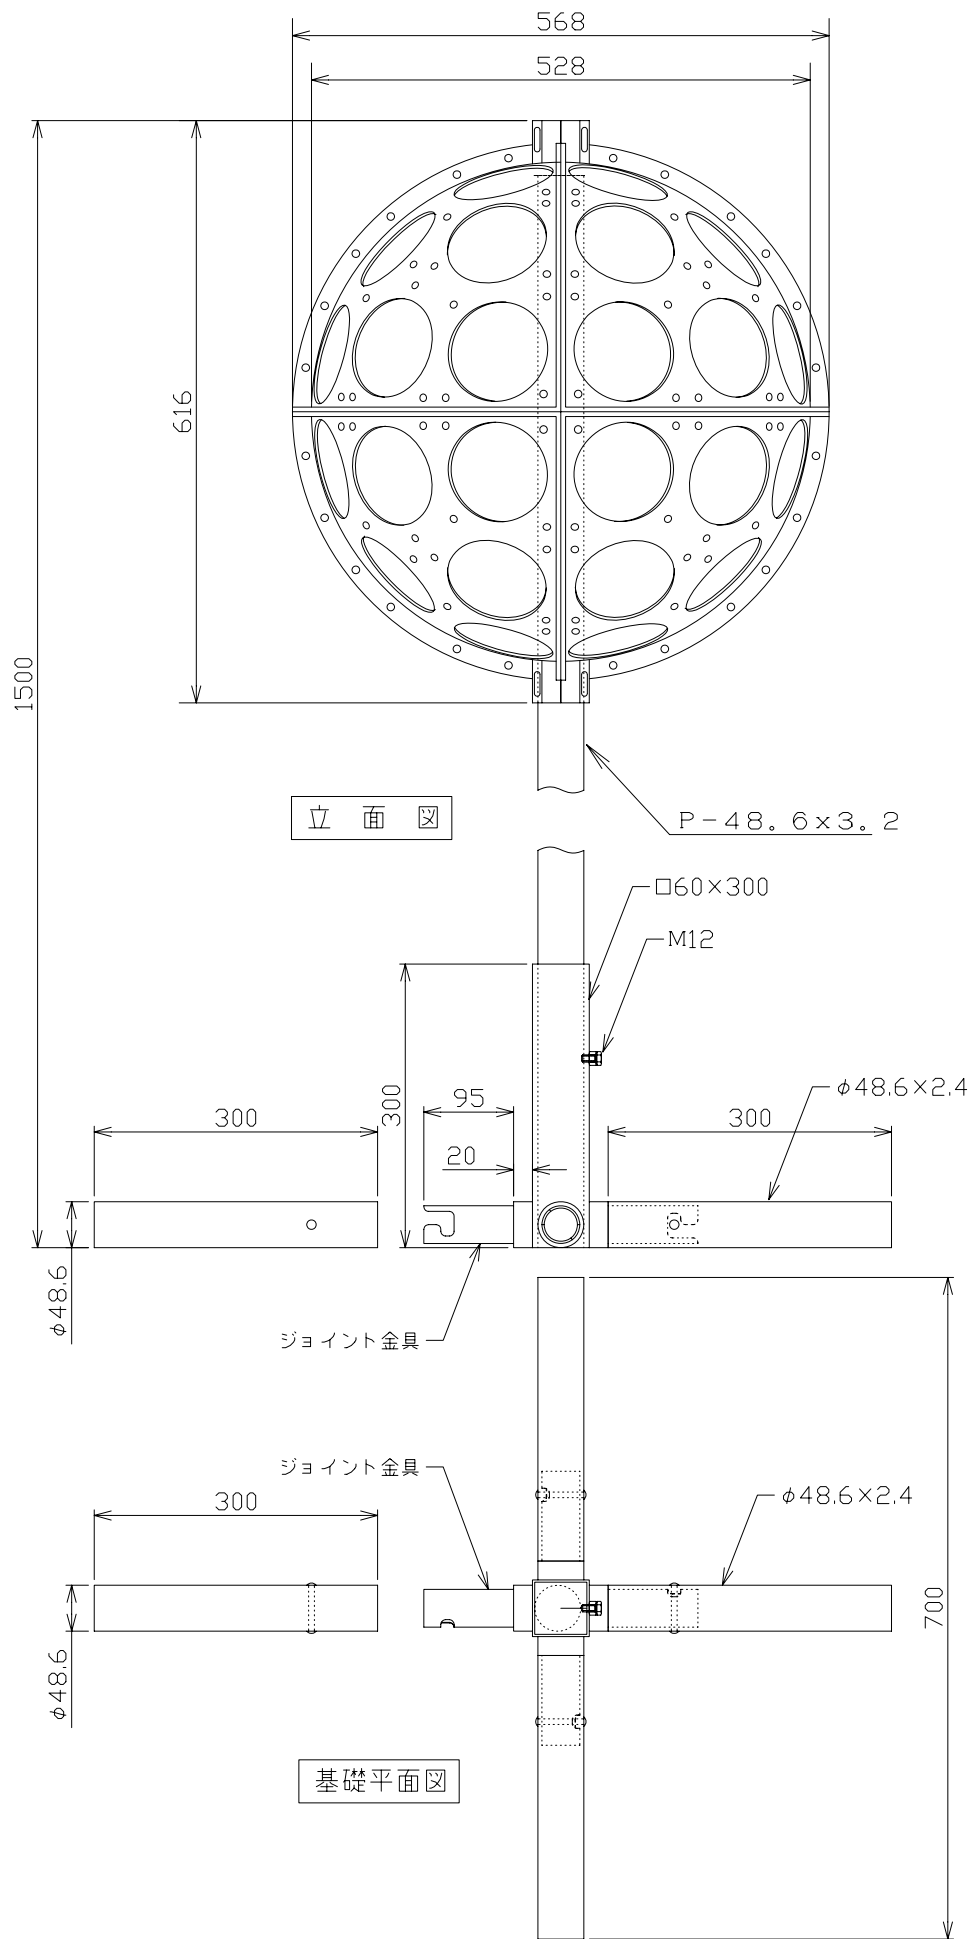

上下 伏図

側面 図

吊りタイプ (4点吊り)

名 称	数 量	
	スタンドタイプ	吊タイプ
本体	1	
カセット式専用鉢	48	
ストッパー	48	
鉢巻用スポンジ	48	
銅管支柱	1	
基礎スタンド	1	
ステンレスワイヤー		1

特記事項 (レンタル仕様)	
本体使用部材 : ポリプロピレン	※本体には灌水装置 (デストリビュータ) が含まれています。
本体重量 : 7.44 kg	※レンタル時は本体のみ組み立てられた状態です。
使用花株 : 48株	※銅管支柱及び基礎の設置は現場で行ってください。
総重量 : 46 kg	

名称	FLOWER BALL G60
----	-----------------

図面名	グローバル 60
縮尺	1/8
図面?	/
枚の内	1

ITO SHOJI CO. LTD.  
 H 12, 6, 30