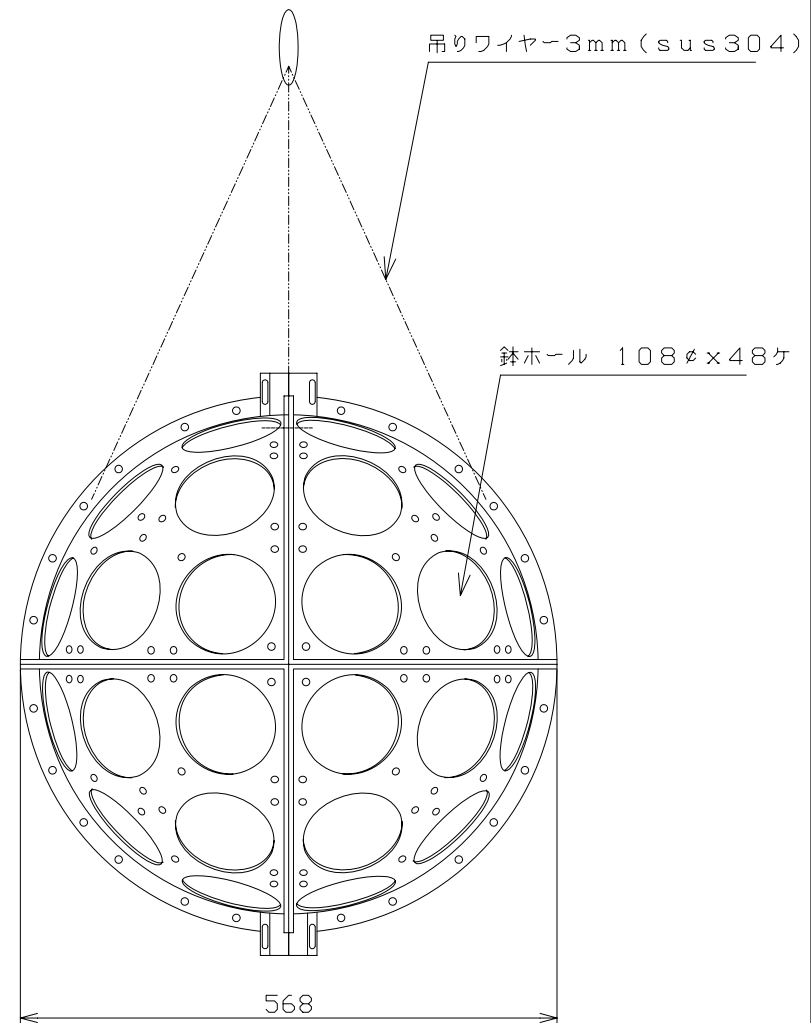

上下 伏図

側面 図

吊りタイプ (4点吊り)

名 称	数 量	
	スタンドタイプ	吊タイプ
本体	1	
カセット式専用鉢	48	
ストッパー	48	
鉢巻用スポンジ	48	
銅管支柱	1	
基礎スタンド	1	
ステンレスワイヤー		1

特記事項 (レンタル仕様)	
本体使用部材 : ポリプロピレン	※本体には灌水装置 (デストリビュータ) が含まれています。
本体重量 : 7.44 kg	※レンタル時は本体のみ組み立てられた状態です。
使用花株 : 48株	※銅管支柱及び基礎の設置は現場で行ってください。
総重量 : 46 kg	

名称	FLOWER BALL G60
----	-----------------

図面名	グローバル 60
縮尺	1/8
図面?	/
枚の内	1

ITO SHOJI CO. LTD.  
 H 12, 6, 30